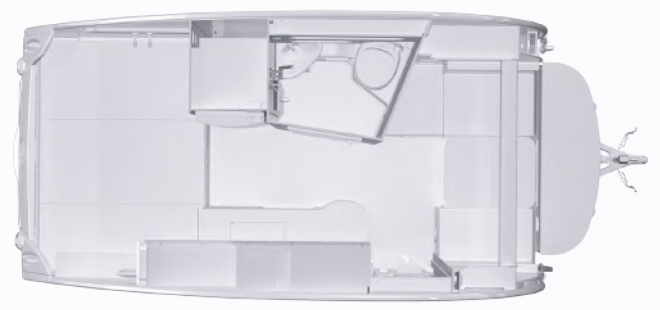

T@B 360

TAB 360
BLACK CANYON PACKAGE SHOWN

T@B 400

TAB 400 (Without Bunk)
BLACK CANYON PACKAGE SHOWN

TAB 320 CLASSIC
15' 3"
6' 8"
7' 8"
71" x 72"
69"
19 gal
18 gal
5 gal
205/75R14
3,000 lbs
215 lbs
2,047 lbs